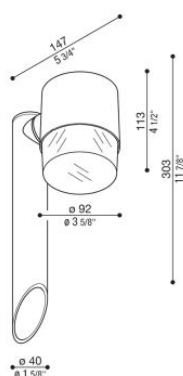

Información técnica:

Instalación:	Suelo
Material del cuerpo:	Polycarbonato
Acabado:	Verde RAL 6003
Tipo de difusor:	Polycarbonato
Tipo de lámpara:	LED
Eficiencia energética:	F
Temperatura LED:	3000K
CRI:	>80
LB Factor:	L80B50 - 50.000h
Riesgo fotobiológico:	RG0
Consumo de energía Watt:	5
Lumen:	600
Real Lumen:	330
Alimentación:	☑ integrada
LED:	AC DIRECT
Clase de aislamiento:	⊕ CL.I
Grado de protección:	IP 65
Resistencia a la rotura:	IK 06 1J xx3
Normas y marcas de conformidad:	CE UK EA
Regulación:	Corte de fase

Versión GU10: bombilla no incluida.