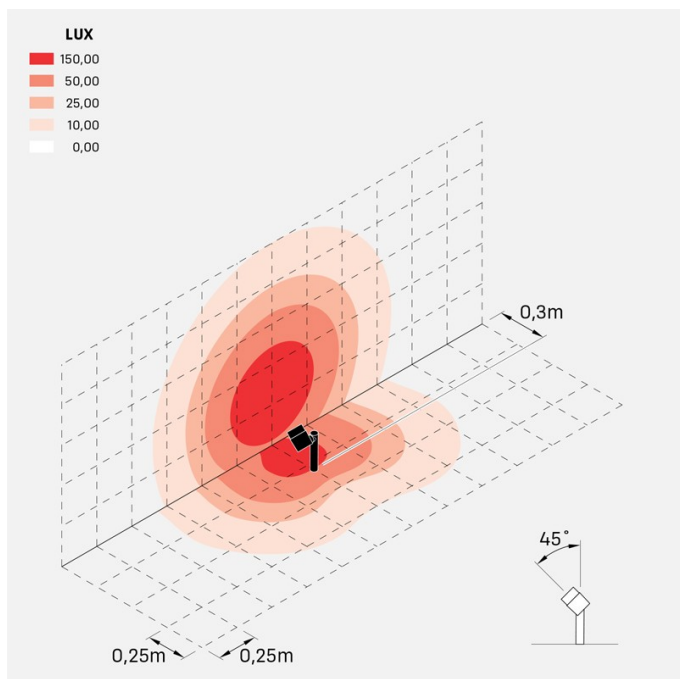

LL14813VN

Simulación técnica de iluminación: